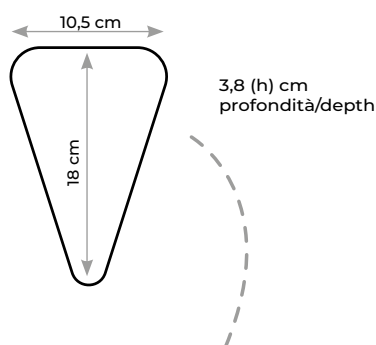

cod. PROPERA

Book set con 2 attrezzi e foro per punta di formaggio da 300g circa

Book set with 2 tools and space for a cheese piece of about 300 g

Dimensioni/Sizes
26 X 5 X 30 (h) cm

Cartone/ Carton 10 pz

Attrezzi/Tools:
Mestolo/Ladle PR865
Coltellino/Knife PR110/L

Punta di formaggio
non compresa
Cheese piece not included