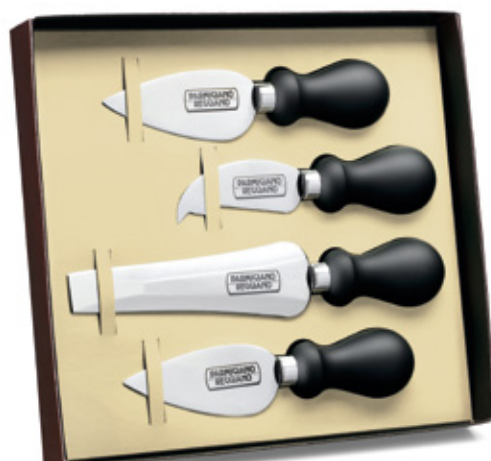

Dimensioni/Sizes
27 H 30 H 4,5 cm
(scatola/box)

Cartone/Carton 10 pz

Coltelli/Knives
PR100-P10 (2 pz/pcs)
PR105P
PR104-16